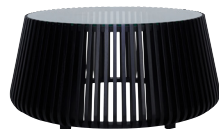

# PILA

**DINING TABLE**

120dia 76h

150dia 76h

**DINING TABLE**

120dia 76h

150dia 76h

**BUFFET**

200w 45d 85h

**BUFFET**

200w 45d 85h

**ENTERTAINMENT UNIT**

200w 45d 60h

**ENTERTAINMENT UNIT**

200w 45d 60h

**COFFEE TABLE**

95dia 42h

**SIDE TABLE**

60dia 52h

**COFFEE TABLE**

95dia 42h

**SIDE TABLE**

60dia 52h

**ROUND MIRROR**