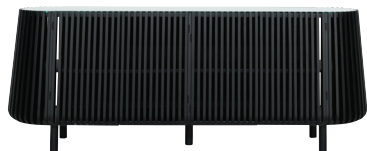

# PILA

**DINING TABLE**

120dia 76h

150dia 76h

**DINING TABLE**

120dia 76h

150dia 76h

**BUFFET**

200w 45d 85h

**BUFFET**

200w 45d 85h

**ENTERTAINMENT UNIT**

200w 45d 60h

**ENTERTAINMENT UNIT**

200w 45d 60h

**COFFEE TABLE**