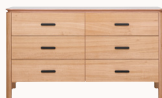

Bed Frame

Queen 178w 234d 125
King 208w 234d 125hh

Bed Frame with Gas Lift

Queen 178w 234d 125
King 208w 234d 125hh

Bedside Table

60w 42d 57h

Bedside Table

60w 42d 57h